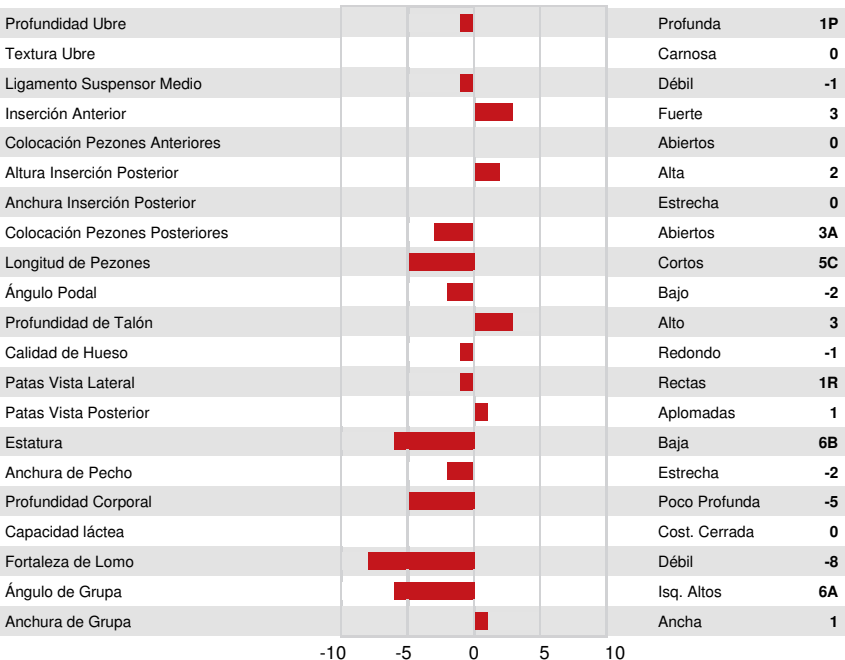

STANTONS ELDORADO
PROGENESIS MONTOYA PROXY GP-83-3YR-CAN
PEAK MONTOYA
PROGENESIS SUPERHERO PORTNEUF VG-85-4YR-CAN 3*
ENDCO SUPERHERO
SYNERGY RUBICON PERFECT GP-84-2YR-USA 10*

GMACE LPI +3473 PRO$ 2312

DPF RDF BLF CNF XIF BYF MWF CVF HH1F HH2F HH3F HH4F HH5F HH6F HCDF HMWF

Num.Reg #: HOCANM13638215 aAa: 243165 DMS:
Nacimiento: 01/13/2020 Kappa Caseina: BB Beta Caseina: A2A2

PRODUCCION		64 Rebaños 163 Hijas 89% Rep.			GMACE 24* AUG
Leche kg	596	Grasa kg	69	Grasa %	+0.39
Proteína kg	75	Proteína %	+0.45		
Eficiencia de Conversión	100	RMC	96	Eficiencia Metano	101

SALUD Y REPRODUCCIÓN **Immunity 97**

Vida en el Rebaño	107	Inmunidad crías	93
Células Somáticas	103	Facilidad de Parto	108
Fertilidad Hijas	108	Facilidad Parto de las Hijas	109
Cond. Corporal	100	Velocidad Ordeño	91
Resist. Mastitis.	103	Temperamento	100
Persistencia de la lactación	103	Resistencia a Enfermedades Metabólicas	108

TIPO 17 Rebaños 31 Hijas 84% Rep. GMACE 24* AUG

Tipo	0	Fortaleza Lechera	-3
Sistema Mamario	2	Grupa	-4
Patatas	2		

SYNERGY RUBICON PERFECT
THIRD DAM